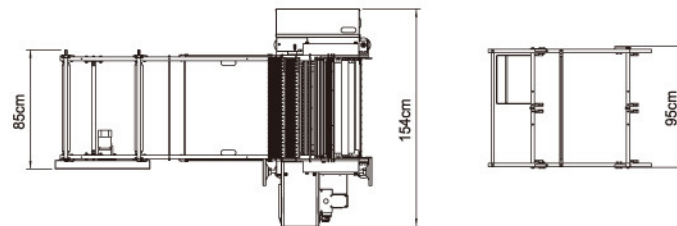

機械規格 Specification

機台淨重	Net weight of machine	700 kgs
紗架淨重	Net weight of creel	240 kgs
紗架裝箱重量	Weight of creel and crate	350 kgs
機台裝箱重量	Weight of machine and crate	850 kgs
機台和機台間距	Distance between each other machine	100 cm
機台裝箱尺寸	Crate of machine	170 x 125 x 215 cm
紗架裝箱尺寸	Crate of creel	285 x 75 x 35 cm

周邊設備及特殊裝置 Option Device

專用盤頭架	Beam Stand	1 set
紗架 / 260紗位	Creel for 260 bobbins	2 sets
申克片裝置	Sinker Device	1 set

技術資料 Technical Data

操作寬度	Operation space	24, 30 inch
針數	Gauge	24, 22, 18, 9 GG
經紗排數	Warp Yarn bars	(最多6軸) Max. up to 6 bars
針床	Needle bed	2 needle beds.

標準配備及附件 Standard Equipment & Accesories

運轉馬達	Motor (1 HP)	1 unit
送紗輪組	Yarn feeding roller	2 sets
成品分帶輪	Finished product collecting roller	2 sets
斷紗自停裝置	Automatic stop motions for yarn	2 sets
調換齒輪	Gear	1 set
經紗針片	Warp block	(依需求決定) on request
舌針	Latch Needle	800 pcs
停機針	Dropper	800 pcs
工具	Tool	1 set

- 本公司之機器在品質及性能上不斷力求精進，設計若有變更，恕不另通知。 ● 以上數據資料僅供參考，一切依實際機台為準。
- We reserve the right to modify the specification and design of machine without prior notice. ● The above data is for reference only, other terms set on meeting.