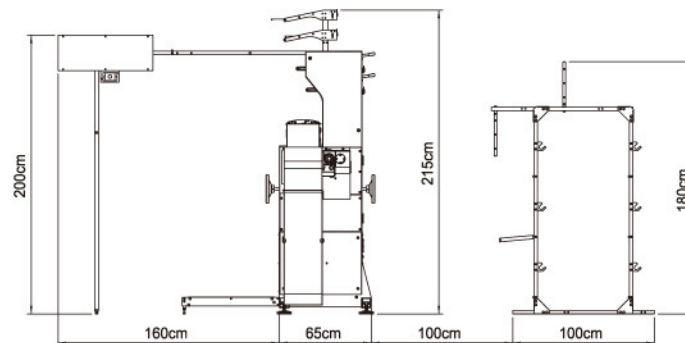

場地規劃 Site Plan

達賀實業有限公司 DAH HEER INDUSTRIAL CO., LTD.

彰化縣二林鎮復豐里原竹路10-1號 No.10-1, Yuanchu Rd., Fufeng Li, Erlin Town, Changhua Hsien, Taiwan 52654.
郵政信箱：彰化縣北斗郵政67號 P.O.BOX 67, Peitou, Changhua Hsien, Taiwan 52199.

Tel : +886-4-890-2838
Fax : +886-4-890-2446

E-mail: dahu.machine@msa.hinet.net

http:// www.da-hu.com.tw
http:// www.da-hu.com